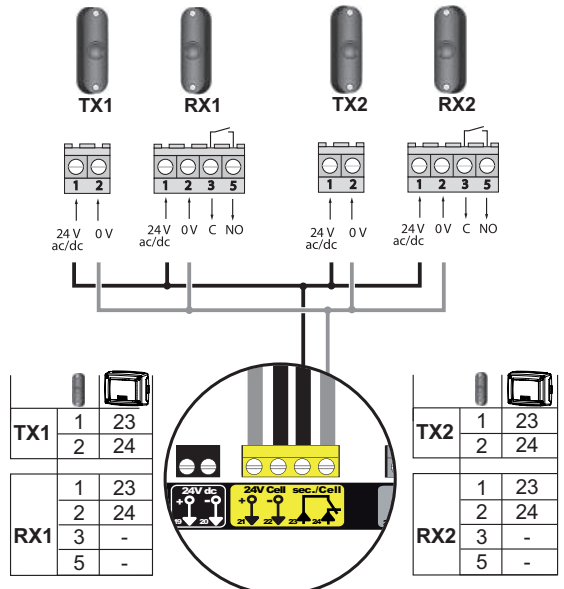

C $\overline{PO7} = 4$