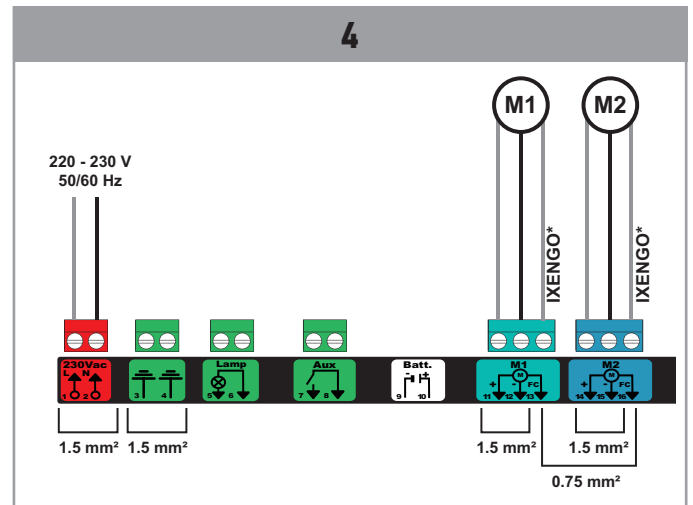

CONTROL BOX 3S io

- | | |
|---|---|
| FR Manuel d'installation - Illustrations | ES Manual de instalación - ilustraciones |
| EN Installation instructions - Illustrations | EL Εγχειρίδιο εγκατάστασης - Εικόνες |
| DE Installationsanleitung - Abbildungen | TR Montaj kılavuzu - örneklemeler |
| NL Installatiegids - Illustraties | AR دليل التركيب |
| PL Instrukcja montażu - Ilustracje | |
| HU Telepítési kézikönyv - Ábrák | |
| CS Návod k montáži - obrázky | |
| RO Manual de instalare - Ilustrații | |
| IT Manuale d'installazione - Illustrazioni | |