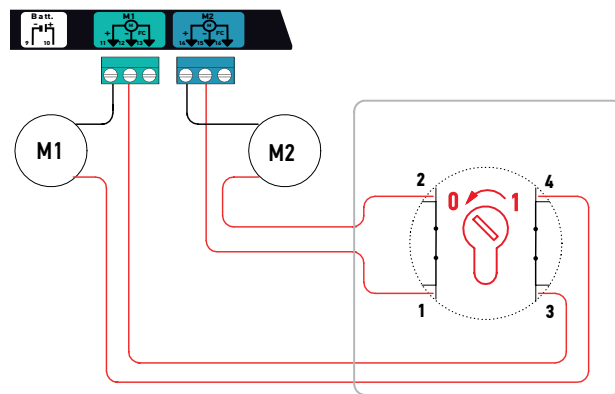

CONTROL BOX 3S io

- | | |
|---|---|
| FR Manuel d'installation - Illustrations | ES Manual de instalación - ilustraciones |
| EN Installation instructions - Illustrations | EL Εγχειρίδιο εγκατάστασης - Εικόνες |
| DE Installationsanleitung - Abbildungen | TR Montaj kılavuzu - örneklemeler |
| NL Installatiegids - Illustraties | AR دليل التركيب |
| PL Instrukcja montażu - Ilustracje | |
| HU Telepítési kézikönyv - Ábrák | |
| CS Návod k montáži - obrázky | |
| RO Manual de instalare - Ilustrații | |
| IT Manuale d'installazione - Illustrazioni | |

A $\overline{PO7} = 1$

B $\overline{PO7} = 3$

C $\overline{PO7} = 4$

19

Ref. 1841021

20

21

22