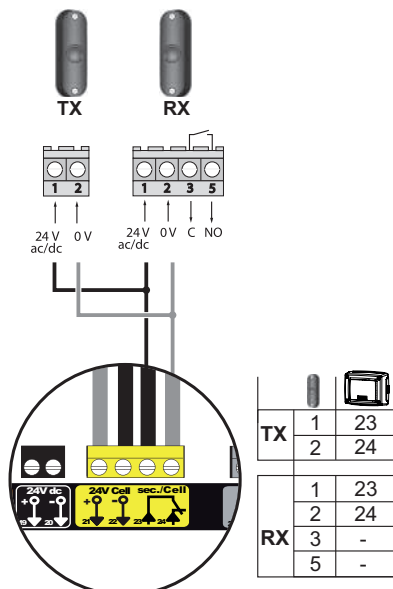

C $\overline{PO7} = 4$