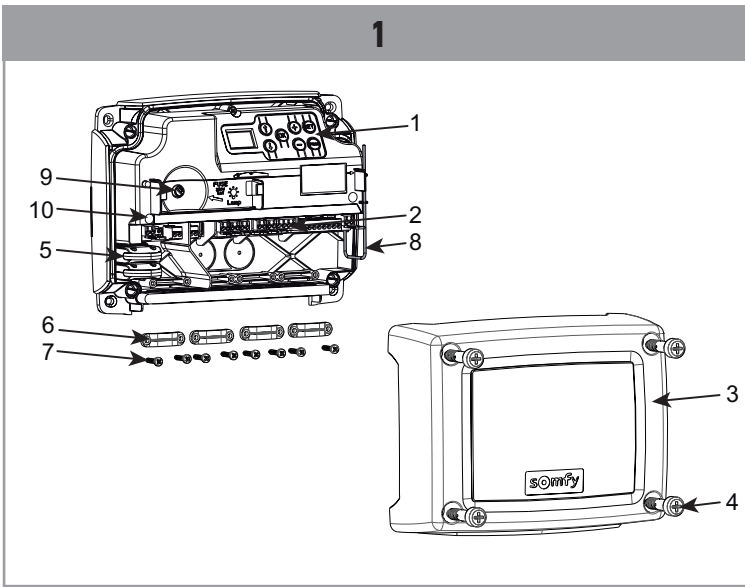

CONTROL BOX 3S io

- | | |
|---|---|
| FR Manuel d'installation - Illustrations | ES Manual de instalación - ilustraciones |
| EN Installation instructions - Illustrations | EL Εγχειρίδιο εγκατάστασης - Εικόνες |
| DE Installationsanleitung - Abbildungen | TR Montaj kılavuzu - örneklemeler |
| NL Installatiegids - Illustraties | AR دليل التركيب |
| PL Instrukcja montażu - Ilustracje | |
| HU Telepítési kézikönyv - Ábrák | |
| CS Návod k montáži - obrázky | |
| RO Manual de instalare - Ilustrații | |
| IT Manuale d'installazione - Illustrazioni | |