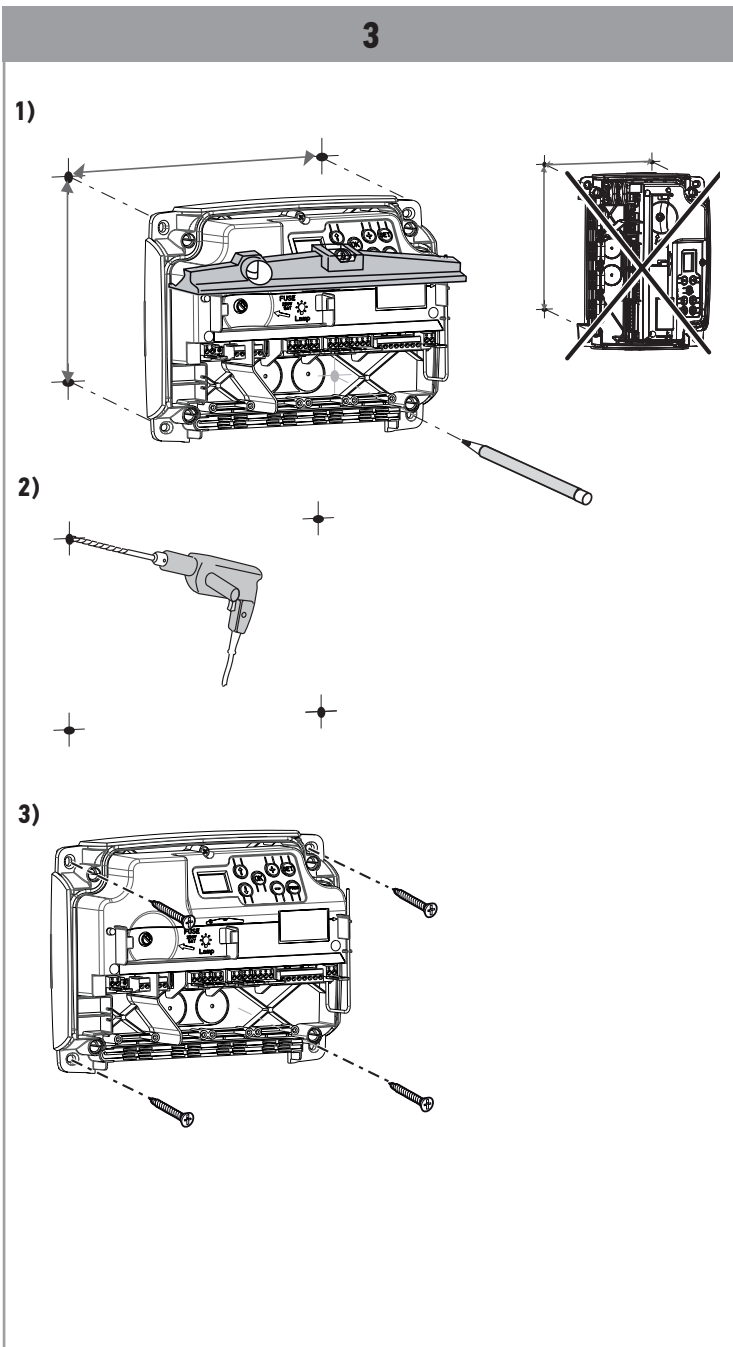

CONTROL BOX 3S io

- | | |
|---|---|
| FR Manuel d'installation - Illustrations | ES Manual de instalación - ilustraciones |
| EN Installation instructions - Illustrations | EL Εγχειρίδιο εγκατάστασης - Εικόνες |
| DE Installationsanleitung - Abbildungen | TR Montaj kılavuzu - örneklemeler |
| NL Installatiegids - Illustraties | AR دليل التركيب |
| PL Instrukcja montażu - Ilustracje | |
| HU Telepítési kézikönyv - Ábrák | |
| CS Návod k montáži - obrázky | |
| RO Manual de instalare - Ilustrații | |
| IT Manuale d'installazione - Illustrazioni | |

23

24

25

26

27

28

29

30