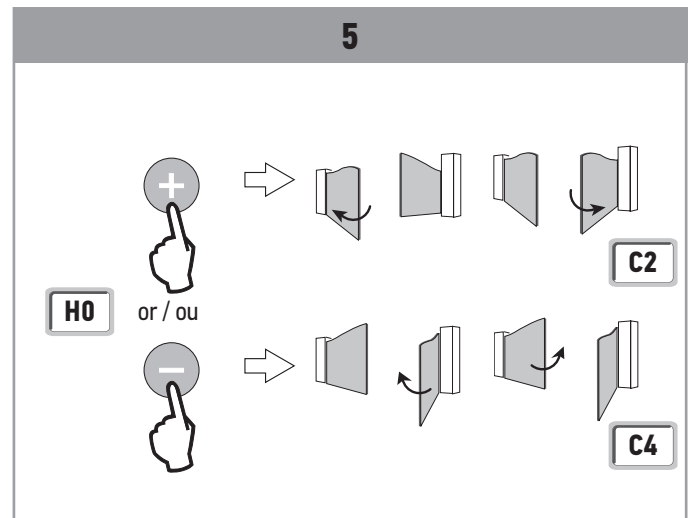

CONTROL BOX 3S io

- | | |
|---|---|
| FR Manuel d'installation - Illustrations | ES Manual de instalación - ilustraciones |
| EN Installation instructions - Illustrations | EL Εγχειρίδιο εγκατάστασης - Εικόνες |
| DE Installationsanleitung - Abbildungen | TR Montaj kılavuzu - örneklemeler |
| NL Installatiegids - Illustraties | AR دليل التركيب |
| PL Instrukcja montażu - Ilustracje | |
| HU Telepítési kézikönyv - Ábrák | |
| CS Návod k montáži - obrázky | |
| RO Manual de instalare - Ilustrații | |
| IT Manuale d'installazione - Illustrazioni | |