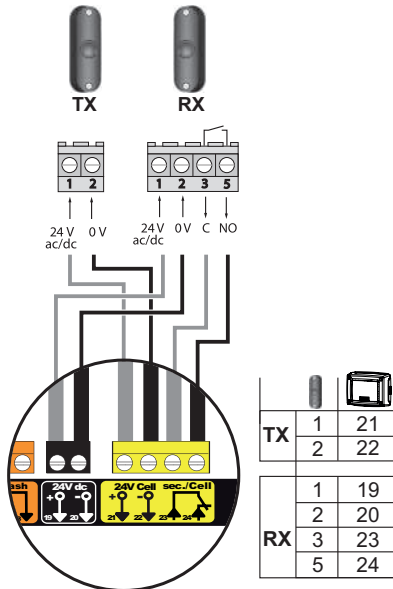

CONTROL BOX 3S io

- | | |
|---|---|
| FR Manuel d'installation - Illustrations | ES Manual de instalación - ilustraciones |
| EN Installation instructions - Illustrations | EL Εγχειρίδιο εγκατάστασης - Εικόνες |
| DE Installationsanleitung - Abbildungen | TR Montaj kılavuzu - örneklemeler |
| NL Installatiegids - Illustraties | AR دليل التركيب |
| PL Instrukcja montażu - Ilustracje | |
| HU Telepítési kézikönyv - Ábrák | |
| CS Návod k montáži - obrázky | |
| RO Manual de instalare - Ilustrații | |
| IT Manuale d'installazione - Illustrazioni | |

A $\overline{PO7} = 1$

B $\overline{PO7} = 3$

C $\overline{PO7} = 4$

19

Ref. 1841021

20

21

22