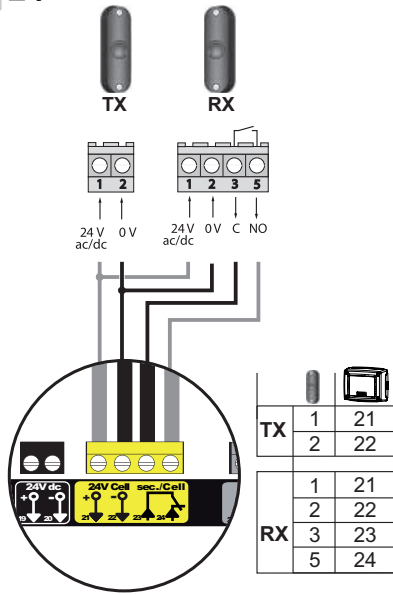

A $\overline{PO7} = 1$