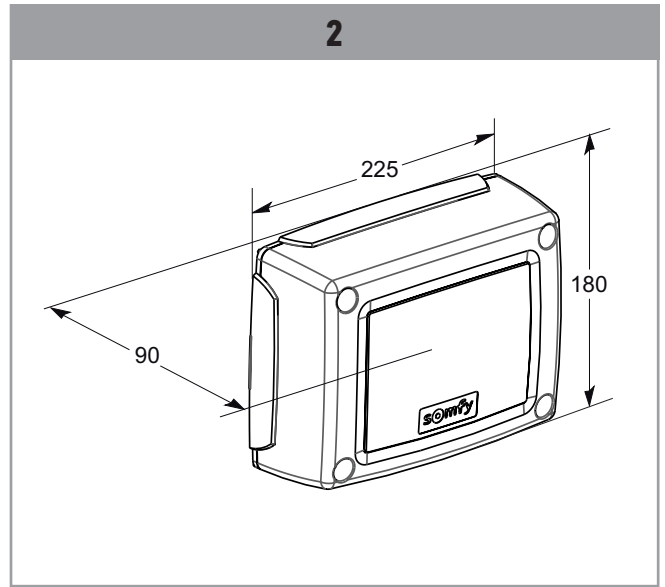

CONTROL BOX 3S io

- | | |
|---|---|
| FR Manuel d'installation - Illustrations | ES Manual de instalación - ilustraciones |
| EN Installation instructions - Illustrations | EL Εγχειρίδιο εγκατάστασης - Εικόνες |
| DE Installationsanleitung - Abbildungen | TR Montaj kılavuzu - örneklemeler |
| NL Installatiegids - Illustraties | AR دليل التركيب |
| PL Instrukcja montażu - Ilustracje | |
| HU Telepítési kézikönyv - Ábrák | |
| CS Návod k montáži - obrázky | |
| RO Manual de instalare - Ilustrații | |
| IT Manuale d'installazione - Illustrazioni | |