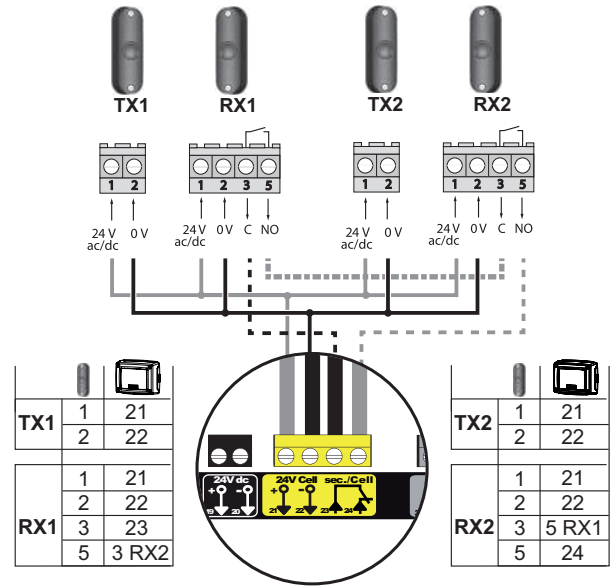

A $\overline{PO7} = 1$